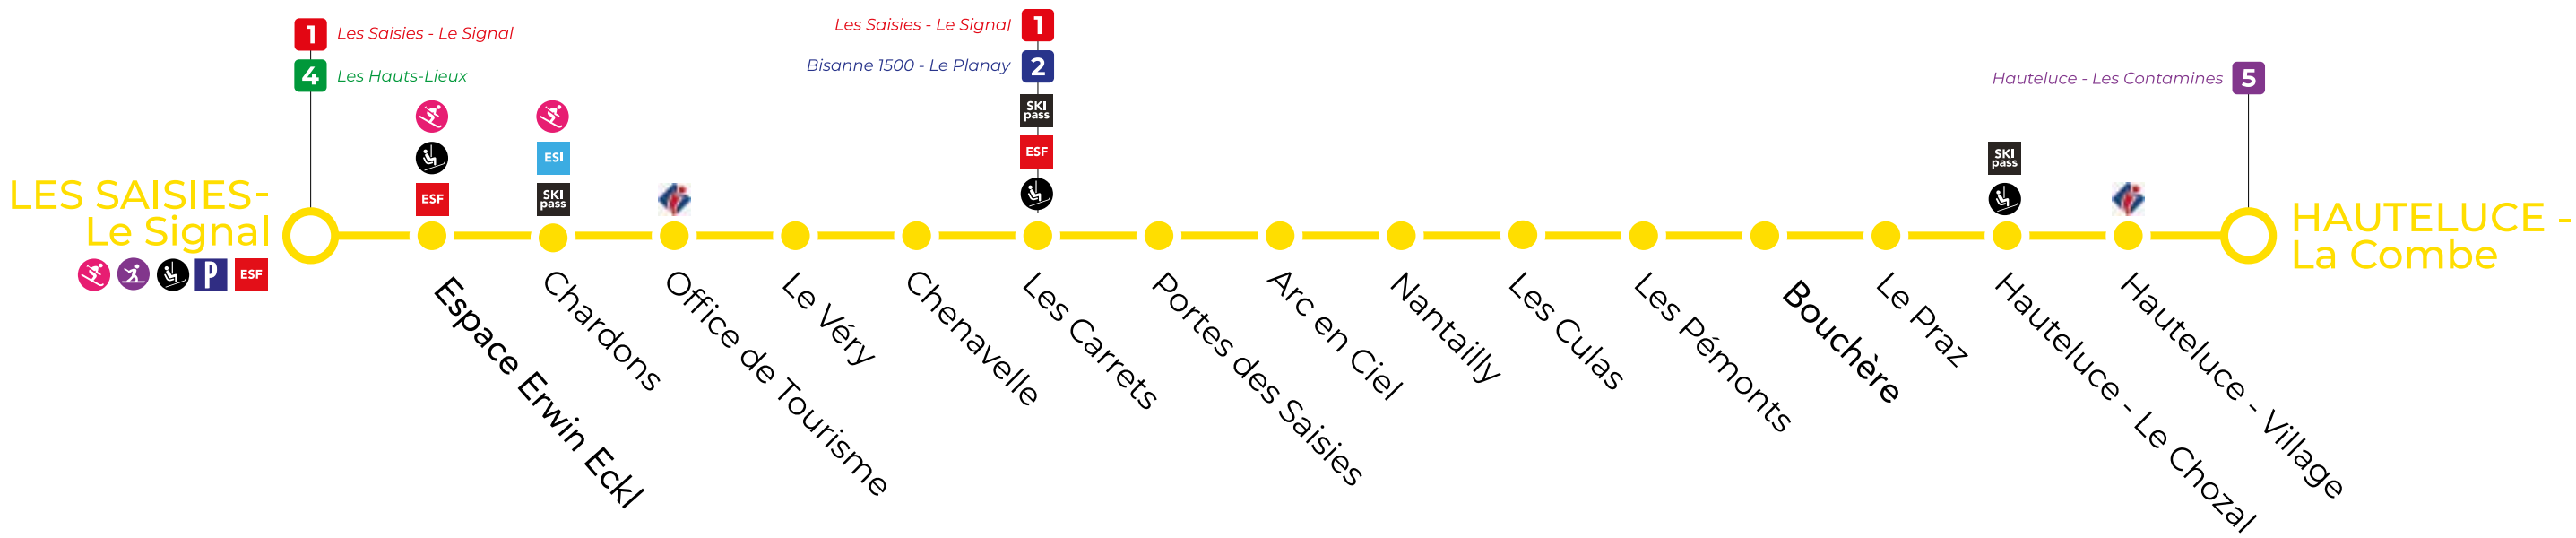

LES SAISIES ► HAUTELUCE VILLAGE

Centre Station - Le Signal via Les Carrets

du dimanche au vendredi du
19/12/21 au 7/01/22 et du
30/01/22 au 11/03/22

Centre Station	Les Saisies - Le Signal	08:15	08:45	09:15	09:45	10:20	10:50	11:20	11:50	12:20
	Le Signal	08:16	08:46	09:16	09:46	10:21	10:51	11:21	11:51	12:21
	Espace Erwin-Eckl	08:17	08:47	09:17	09:47	10:22	10:52	11:22	11:52	12:22
	Chardons	08:18	08:48	09:18	09:48	10:23	10:53	11:23	11:53	12:23
	Office de Tourisme	08:19	08:49	09:19	09:49	10:24	10:54	11:24	11:54	12:24
Les Carrets	Le Very	08:20	08:50	09:20	09:50	10:25	10:55	11:25	11:55	12:25
	Chenavelle	08:21	08:51	09:21	09:51	10:26	10:56	11:26	11:56	12:26
	Les Carrets	08:23	08:53	09:23	09:53	10:28	10:58	11:28	11:58	12:28
	Portes des Saisies	08:24	08:54	09:24	09:54	10:29	10:59	11:29	11:59	12:29
	Arc en ciel	08:25	08:55	09:25	09:55	10:30	11:00	11:30	12:00	12:30
Hauteluce Village	Nantailly	08:26	08:56	09:26	09:56	10:31	11:01	11:31	12:01	12:31
	Les Culas	08:27	08:57	09:27	09:57	10:32	11:02	11:32	12:02	12:32
	Les Pémonts	08:32	09:02	09:32	10:02	10:37	11:07	11:37	12:07	12:37
	Bouchère	08:35	09:05	09:35	10:05	10:40	11:10	11:40	12:10	12:40
	Le Praz	08:36	09:06	09:36	10:06	10:41	11:11	11:41	12:11	12:41
Hauteluce Village	Hauteluce - Le Chozal			09:40	10:10	10:45	11:15	11:45	12:15	12:45
	Hauteluce Village	08:41	09:11	09:41	10:11	10:46	11:16	11:46	12:16	12:46
	Hauteluce - La Combe	08:45	09:15	09:45	10:15	10:50	11:20	11:50	12:20	12:50
Correspondance Ligne 5 vers Hauteluce - Les Contamines part à		08:48	09:18	09:48		10:53	11:23	11:53		

Centre Station	Les Saisies - Le Signal	12:50	13:20	14:20	15:20	15:50	16:20	16:50	17:20	17:50	18:20	19:00
	Le Signal	12:51	13:21	14:21	15:21	15:51	16:21	16:51	17:21	17:51	18:21	19:01
	Espace Erwin-Eckl	12:52	13:22	14:22	15:22	15:52	16:22	16:52	17:22	17:52	18:22	19:02
	Chardons	12:53	13:23	14:23	15:23	15:53	16:23	16:53	17:23	17:53	18:23	19:03
	Office de Tourisme	12:54	13:24	14:24	15:24	15:54	16:24	16:54	17:24	17:54	18:24	19:04
Les Carrets	Le Very	12:55	13:25	14:25	15:25	15:55	16:25	16:55	17:25	17:55	18:25	19:05
	Chenavelle	12:56	13:26	14:26	15:26	15:56	16:26	16:56	17:26	17:56	18:26	19:06
	Les Carrets	12:58	13:28	14:28	15:28	15:58	16:28	16:58	17:28	17:58	18:28	19:08
	Portes des Saisies	12:59	13:29	14:29	15:29	15:59	16:29	16:59	17:29	17:59	18:29	
	Arc en ciel	13:00	13:30	14:30	15:30	16:00	16:30	17:00	17:30	18:00	18:30	
Hauteluce Village	Nantailly	13:01	13:31	14:31	15:31	16:01	16:31	17:01	17:31	18:01	18:31	
	Les Culas	13:02	13:32	14:32	15:32	16:02	16:32	17:02	17:32	18:02	18:32	
	Les Pémonts	13:07	13:37	14:37	15:37	16:07	16:37	17:07	17:37	18:07	18:37	
	Bouchère	13:10	13:40	14:40	15:40	16:10	16:40	17:10	17:40	18:10	18:40	
	Le Praz	13:11	13:41	14:41	15:41	16:11	16:41	17:11	17:41	18:11	18:41	
Hauteluce Village	Hauteluce - Le Chozal	13:15	13:45	14:45	15:45	16:15	16:45	17:15	17:45	18:15	18:45	
	Hauteluce Village	13:16	13:46	14:46	15:46	16:16	16:46	17:16	17:46	18:16	18:46	
	Hauteluce - La Combe	13:20	13:50	14:50	15:50	16:20	16:50	17:20	17:50	18:20	18:50	19:30
Correspondance Ligne 5 vers Hauteluce - Les Contamines part à		13:23	13:53	14:53	15:53	16:23		17:23