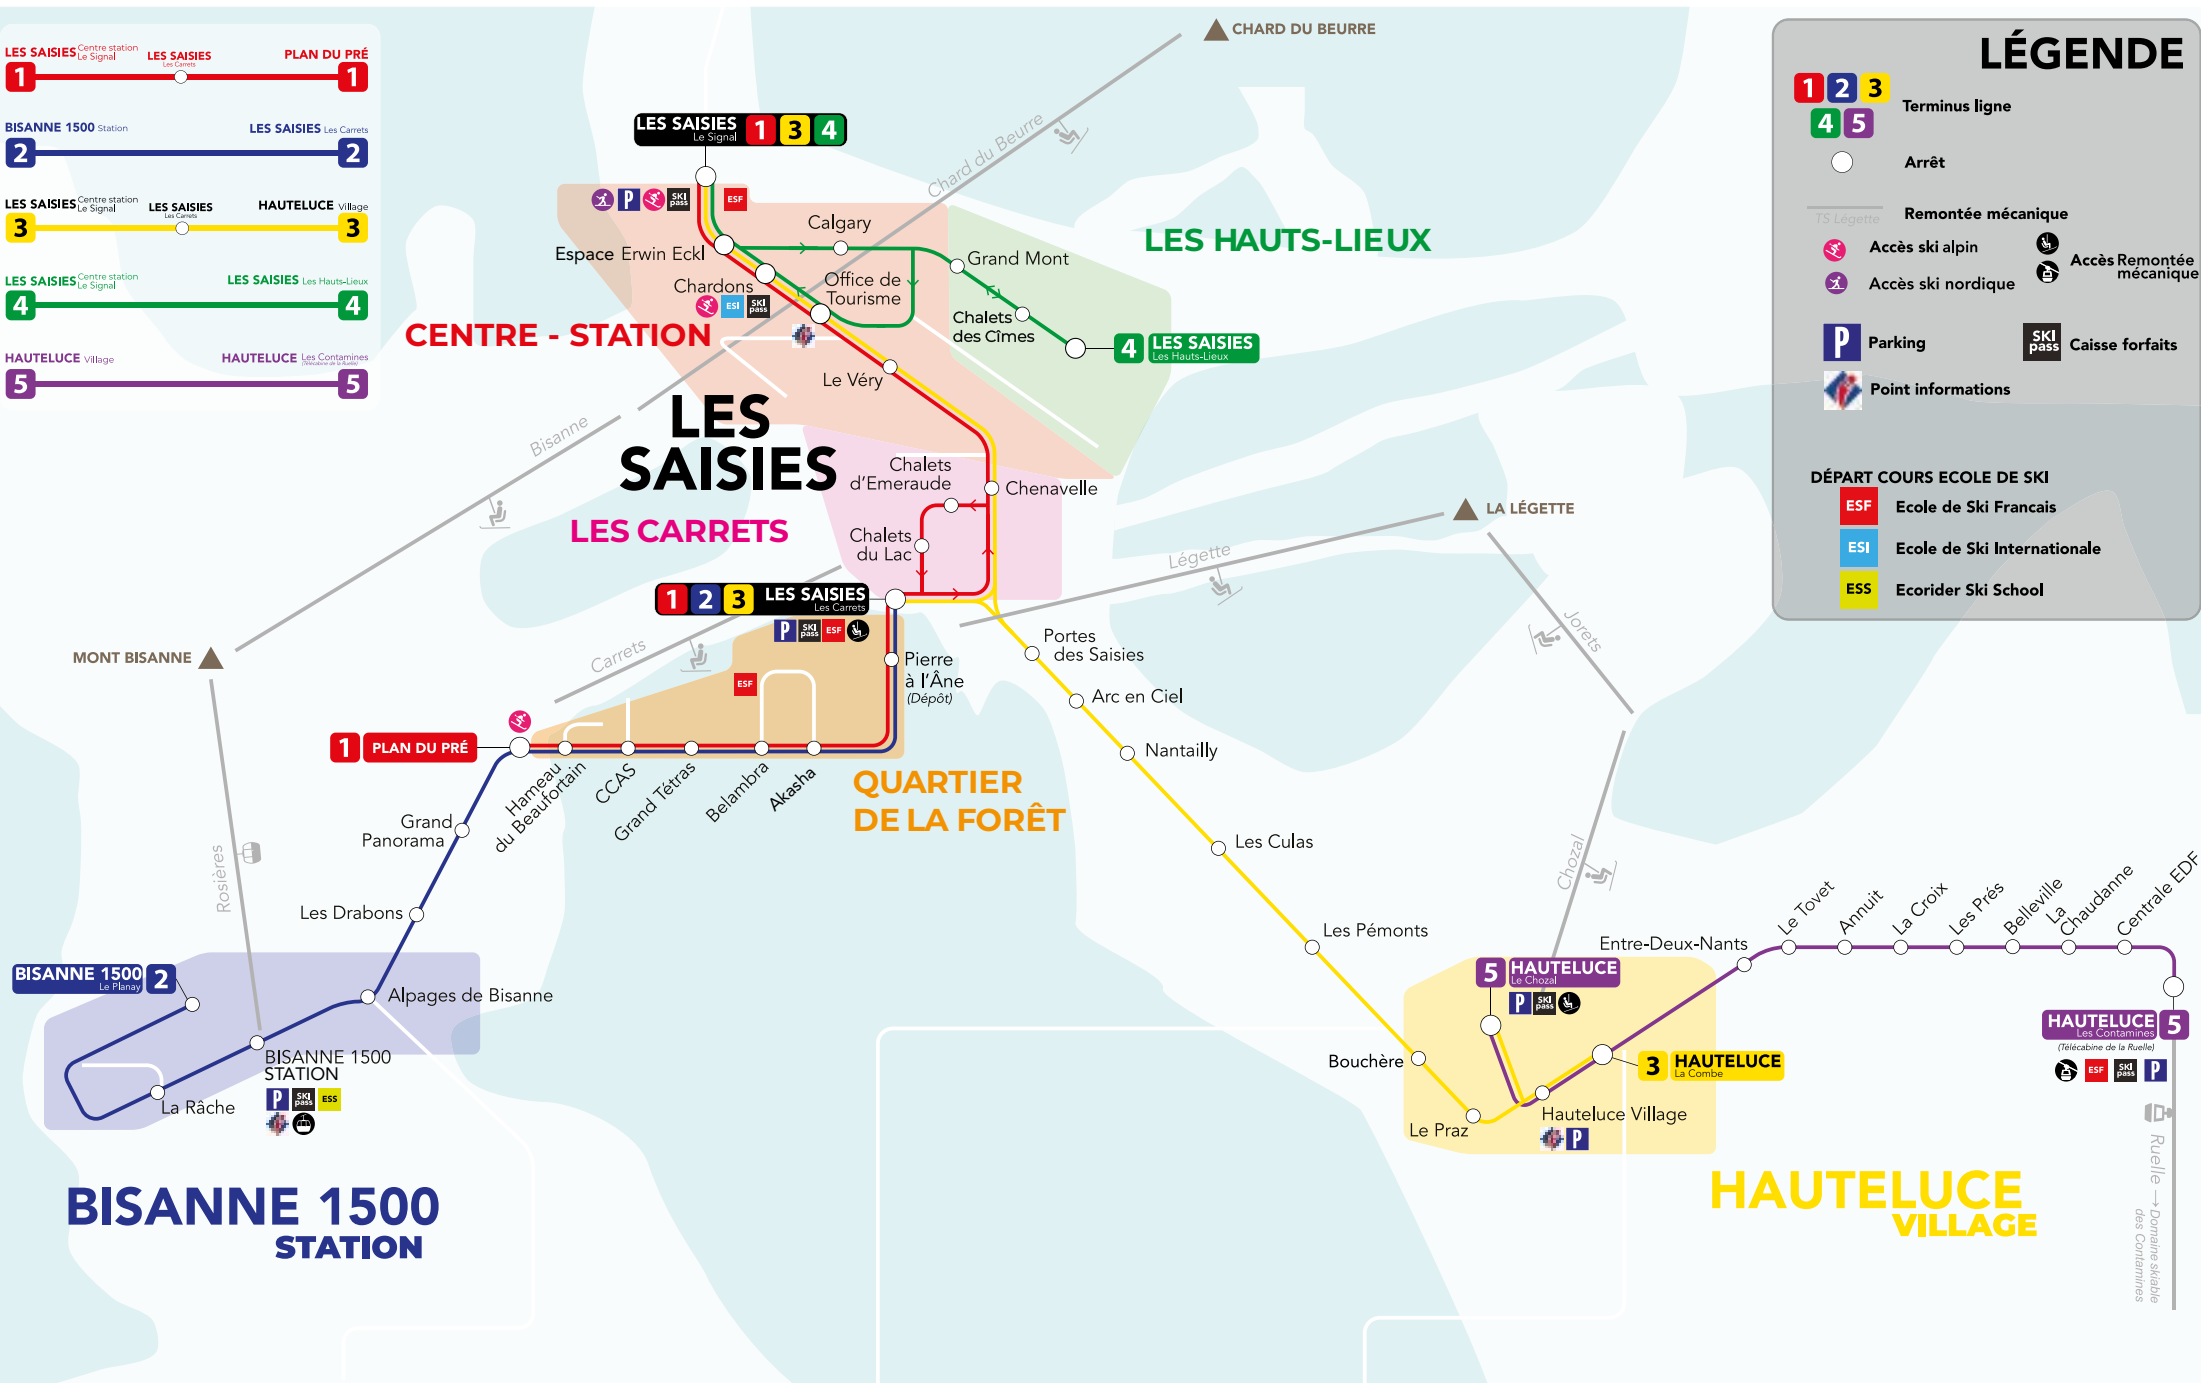

🇫🇷 Point informations

DÉPART COURS ECOLE DE SKI

ESF Ecole de Ski Française

ESI Ecole de Ski Internationale

ESS Ecorider Ski School

Ruelle → Domaine skiable des Contamines

LES SAISIES

Centre Station - Le Signal

PLAN DU PRÉ

Quartier de la Forêt

PLAN DU PRÉ

Quartier de la Forêt

LES SAISIES

Centre Station - Le Signal

Quartier de la Forêt	Correspondance Ligne 2 depuis Bisanne 1500 Station arrive à	08:30	09:10	09:50	10:50	11:30	12:10	12:50	13:30						
	PLAN DU PRÉ	08:20	08:40	09:00	09:20	09:40	10:00	10:20	11:00	11:20	11:40	12:00	12:20	13:00	13:40
	Le Hameau du Beaufortain	08:21	08:41	09:01	09:21	09:41	10:01	10:21	11:01	11:21	11:41	12:01	12:21	13:01	13:41
	CCAS	08:22	08:42	09:02	09:22	09:42	10:02	10:22	11:02	11:22	11:42	12:02	12:22	13:02	13:42
	Grand Tétras	08:23	08:43	09:03	09:23	09:43	10:03	10:23	11:03	11:23	11:43	12:03	12:23	13:03	13:43
	Belambra	08:23	08:43	09:03	09:23	09:43	10:03	10:23	11:03	11:23	11:43	12:03	12:23	13:03	13:43
	Akasha	08:24	08:44	09:04	09:24	09:44	10:04	10:24	11:04	11:24	11:44	12:04	12:24	13:04	13:44
	Pierre à l'Âne	08:25	08:45	09:05	09:25	09:45	10:05	10:25	11:05	11:25	11:45	12:05	12:25	13:05	13:45
Les Carrets	Correspondance Ligne 2 depuis Bisanne 1500 Station arrive à	08:40	09:20	10:00	11:00	11:40	12:20	13:00	13:40						
	LES CARRETS	08:28	08:48	09:08	09:28	09:48	10:08	10:28	11:08	11:28	11:48	12:08	12:28	13:08	13:48
Centre-Station	Chenavelle	08:29	08:49	09:09	09:29	09:49	10:09	10:29	11:09	11:29	11:49	12:09	12:29	13:09	13:49
	Le Very	08:30	08:50	09:10	09:30	09:50	10:10	10:30	11:10	11:30	11:50	12:10	12:30	13:10	13:50
	Office de Tourisme	08:31	08:51	09:11	09:31	09:51	10:11	10:31	11:11	11:31	11:51	12:11	12:31	13:11	13:51
	Chardons	08:32	08:52	09:12	09:32	09:52	10:12	10:32	11:12	11:32	11:52	12:12	12:32	13:12	13:52
	Espace Erwin-Eckl	08:33	08:53	09:13	09:33	09:53	10:13	10:33	11:13	11:33	11:53	12:13	12:33	13:13	13:53
LES SAISIES - LE SIGNAL		08:38	08:58	09:18	09:38	09:58	10:18	10:38	11:18	11:38	11:58	12:18	12:38	13:18	13:58