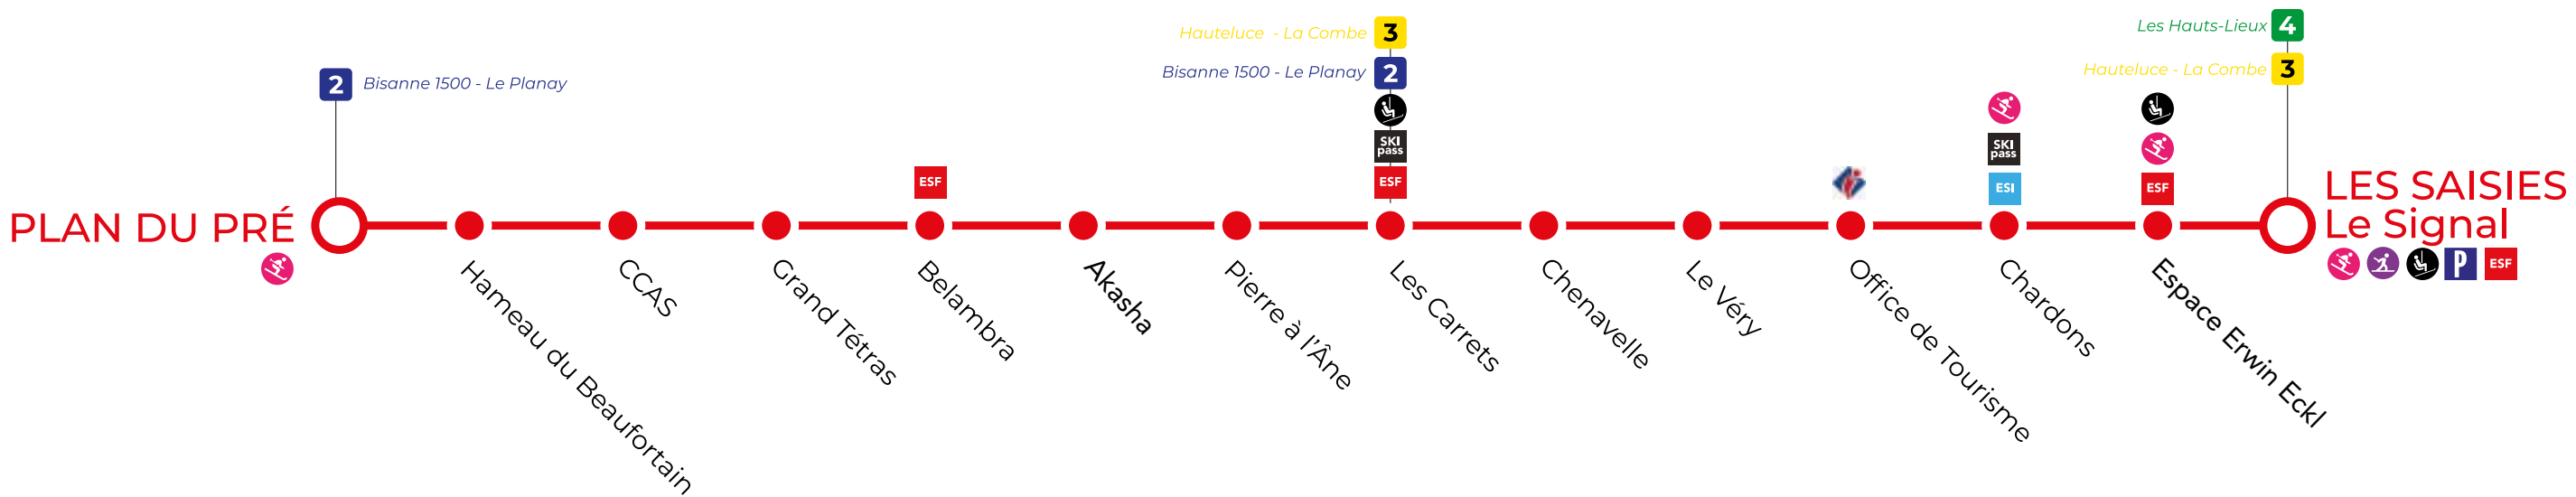

🇫🇷 Point informations

DÉPART COURS ECOLE DE SKI

ESF Ecole de Ski Française

ESI Ecole de Ski Internationale

ESS Ecorider Ski School

Ruelle → Domaine skiable des Contamines

LES SAISIES

Centre Station - Le Signal

PLAN DU PRÉ

Quartier de la Forêt

PLAN DU PRÉ

Quartier de la Forêt

LES SAISIES

Centre Station - Le Signal

Quartier de la Forêt	Correspondance Ligne 2 depuis Bisanne 1500 Station arrive à	08:30	09:10	09:50	10:50	11:30	12:10	12:50	13:30						
	PLAN DU PRÉ	08:20	08:40	09:00	09:20	09:40	10:00	10:20	11:00	11:20	11:40	12:00	12:20	13:00	13:40
	Le Hameau du Beaufortain	08:21	08:41	09:01	09:21	09:41	10:01	10:21	11:01	11:21	11:41	12:01	12:21	13:01	13:41
	CCAS	08:22	08:42	09:02	09:22	09:42	10:02	10:22	11:02	11:22	11:42	12:02	12:22	13:02	13:42
	Grand Tétras	08:23	08:43	09:03	09:23	09:43	10:03	10:23	11:03	11:23	11:43	12:03	12:23	13:03	13:43
	Belambra	08:23	08:43	09:03	09:23	09:43	10:03	10:23	11:03	11:23	11:43	12:03	12:23	13:03	13:43
	Akasha	08:24	08:44	09:04	09:24	09:44	10:04	10:24	11:04	11:24	11:44	12:04	12:24	13:04	13:44
	Pierre à l'Âne	08:25	08:45	09:05	09:25	09:45	10:05	10:25	11:05	11:25	11:45	12:05	12:25	13:05	13:45
Les Carrets	Correspondance Ligne 2 depuis Bisanne 1500 Station arrive à	08:40	09:20	10:00	11:00	11:40	12:20	13:00	13:40						
	LES CARRETS	08:28	08:48	09:08	09:28	09:48	10:08	10:28	11:08	11:28	11:48	12:08	12:28	13:08	13:48
Centre-Station	Chenavelle	08:29	08:49	09:09	09:29	09:49	10:09	10:29	11:09	11:29	11:49	12:09	12:29	13:09	13:49
	Le Very	08:30	08:50	09:10	09:30	09:50	10:10	10:30	11:10	11:30	11:50	12:10	12:30	13:10	13:50
	Office de Tourisme	08:31	08:51	09:11	09:31	09:51	10:11	10:31	11:11	11:31	11:51	12:11	12:31	13:11	13:51
	Chardons	08:32	08:52	09:12	09:32	09:52	10:12	10:32	11:12	11:32	11:52	12:12	12:32	13:12	13:52
	Espace Erwin-Eckl	08:33	08:53	09:13	09:33	09:53	10:13	10:33	11:13	11:33	11:53	12:13	12:33	13:13	13:53
LES SAISIES - LE SIGNAL		08:38	08:58	09:18	09:38	09:58	10:18	10:38	11:18	11:38	11:58	12:18	12:38	13:18	13:58