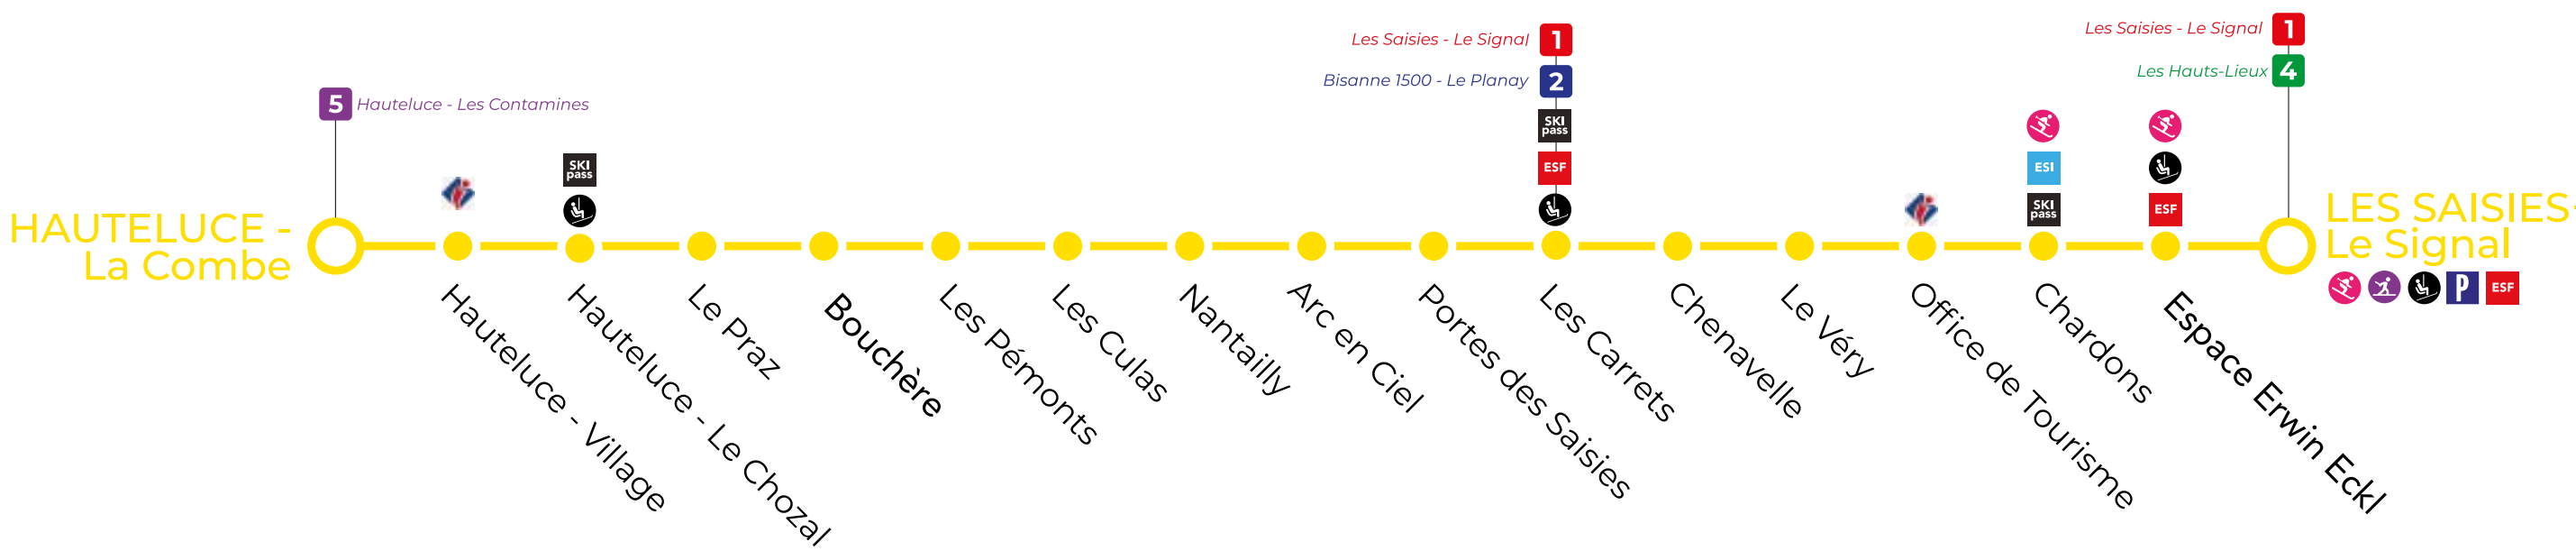

HAUTELUCE VILLAGE LES SAISIES

Centre Station - Le Signal

Correspondance Ligne 5 depuis Hauteluces - Les Contamines arrive à		08:40	09:10	09:40	10:30	11:15	11:45
Hauteluces - Village	Hauteluces - Le Chozal (attention passage à Hauteluces - La Combe avant de remonter aux Saisies)			09:40	10:10	10:45	11:15
	Hauteluces - La Combe	07:55	08:15	08:45	09:15	09:45	10:15
	Hauteluces Village	07:56	08:16	08:46	09:16	09:46	10:16
	Hauteluces - Le Chozal		08:47	09:17			
	Le Praz	08:17	08:48	09:18	09:47	10:17	10:52
	Bouchère	08:18	08:49	09:19	09:48	10:18	10:53
	Les Pémons	08:26	08:56	09:26	09:56	10:26	11:01
	les Culas	08:27	08:57	09:27	09:57	10:27	11:02
	Nantailly	08:29	08:59	09:29	09:59	10:29	11:04
	Arc en Ciel	08:30	09:00	09:30	10:00	10:30	11:05
Les Carrets	Portes des Saisies	08:31	09:01	09:31	10:01	10:31	11:06
	Les Carrets	08:35	09:05	09:35	10:05	10:35	11:10
	Chenavelle	08:36	09:06	09:36	10:06	10:36	11:11
	Le Very	08:37	09:07	09:37	10:07	10:37	11:12
	Office de Tourisme	08:38	09:08	09:38	10:08	10:38	11:13
	Chardons	08:39	09:09	09:39	10:09	10:39	11:14
	Espace Erwin-Eckl	08:40	09:10	09:40	10:10	10:40	11:15
	Les Saisies - Le Signal	08:15	08:45	09:15	09:45	10:15	10:45

du dimanche au vendredi du
19/12/21 au 7/01/22 et du
30/01/22 au 11/03/22

Correspondance Ligne 5 depuis Hauteluces - Les Contamines arrive à		12:15	13:45	14:30	15:45	16:15	17:15	17:45
Hauteluces - Village	Hauteluces - Le Chozal (attention passage à Hauteluces - La Combe avant de remonter aux Saisies)	12:15	12:45	13:15	13:45	14:45	15:45	16:45
	Hauteluces - La Combe	12:20	12:50	13:20	13:50	14:50	15:50	16:20
	Hauteluces Village	12:21	12:51	13:21	13:51	14:51	15:51	16:21
	Hauteluces - Le Chozal							
	Le Praz	12:22	12:52	13:22	13:52	14:52	15:52	16:22
	Bouchère	12:23	12:53	13:23	13:53	14:53	15:53	16:23
	Les Pémons	12:31	13:01	13:31	14:01	15:01	16:01	16:31
	les Culas	12:32	13:02	13:32	14:02	15:02	16:02	16:32
	Nantailly	12:34	13:04	13:34	14:04	15:04	16:04	16:34
	Arc en Ciel	12:35	13:05	13:35	14:05	15:05	16:05	16:35
Les Carrets	Portes des Saisies	12:36	13:06	13:36	14:06	15:06	16:06	16:36
	Les Carrets	12:40	13:10	13:40	14:10	15:10	16:10	16:40
	Chenavelle	12:41	13:11	13:41	14:11	15:11	16:11	16:41
	Le Very	12:42	13:12	13:42	14:12	15:12	16:12	16:42
	Office de Tourisme	12:43	13:13	13:43	14:13	15:13	16:13	16:43
	Chardons	12:44	13:14	13:44	14:14	15:14	16:14	16:44
	Espace Erwin-Eckl	12:45	13:15	13:45	14:15	15:15	16:15	16:45
	Les Saisies - Le Signal	12:50	13:20	13:50	14:20	15:20	16:20	16:50