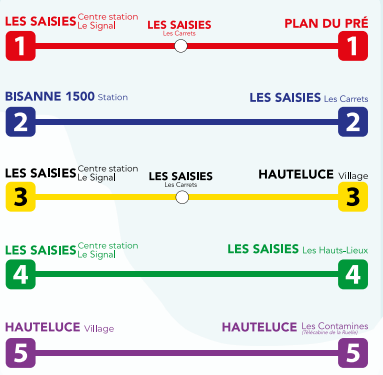

HIVER
2021
/ 22

NAVETTES

PLAN & HORAIRES

#LESSAISIESELEGRANDBREAK

Bisanne 1500
Villard sur Doron

les
saisies
sai
VIVEZ LES GRANDS ESPACES

HAUTELUCE
SAVOIE ■ BEAUFORTAIN

PLAN DU RÉSEAU

LÉGENDE

1 2 3 Terminus ligne
4 5 Terminus ligne

○ Arrêt

TS Légette

Remontée mécanique

⚡ Accès ski alpin ⚙️ Accès Remontée mécanique

⚡ Accès ski nordique

P Parking SKI pass Caisse forfaits

🇫🇷 Point informations

DÉPART COURS ECOLE DE SKI

ESF Ecole de Ski Française

ESI Ecole de Ski Internationale

ESS Ecorider Ski School

Ruelle → Domaine skiable des Contamines

LES SAISIES

Centre Station - Le Signal